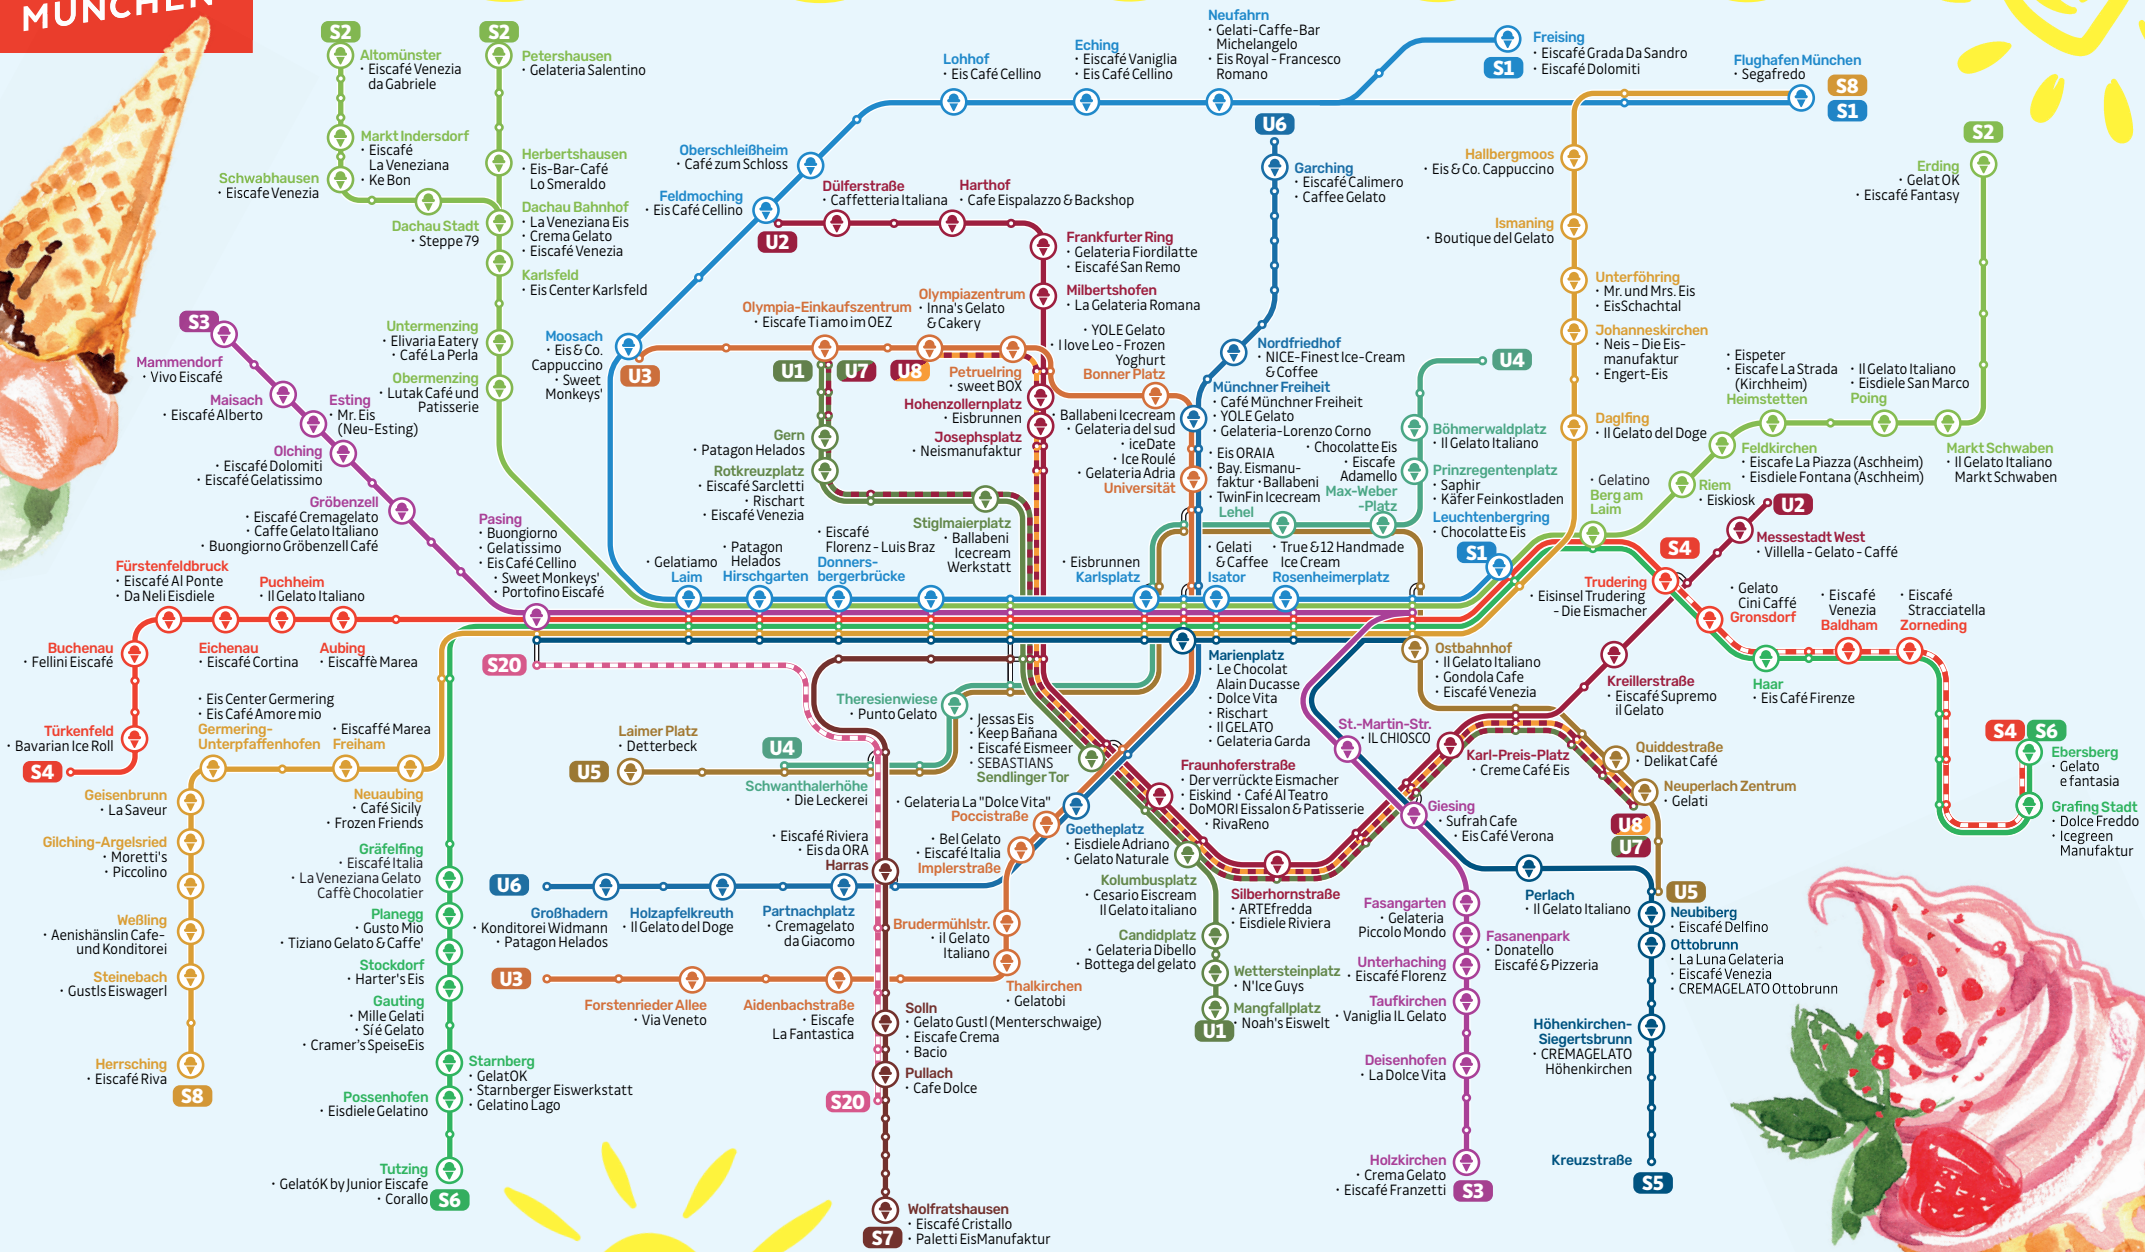

Eisdielenfahrplan 2026

CONDITOREI *Münchener Freiheit*
SEIT 1966

www.muenchner-freiheit.de

Sarcletti
SEIT 1879
Älteste Eisdielen Münchens

ÜBER ...
50 EIS-SORTEN,
70 EIS-BECHER!

www.sarcletti.de

EATALY
il GELATO

DAS BESTE ITALIENISCHE EIS
in der Schrammehalle

Eataly München - Blumenstraße 4/6

ChocoLab
pastries - coffee - ice cream

Handgemachtes all
italiana Eis, zubereitet
vor Ort vor deinen Augen.

Sorbet/Vegane Sorten
mit 100% Fruchtgehalt.

Raise your Standards.

ChocoLab
Glockenbachviertel
Baldestr. 21, 80469 München
@chocolab.eu

EIS CAFÈ
Cellino Original italienisches Eis
4 x in und um München

Mehr zu unserer
Eisdielen-Tour durch
München